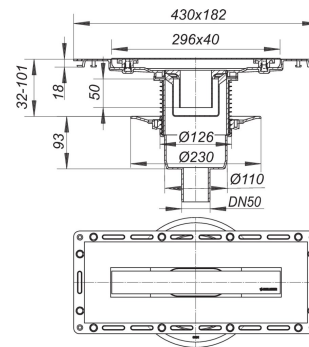

05. März 2021

Duschrinne TistoLine senkrecht Standard 300, DN 50

Artikel Nr. **530301**
 GTIN/EAN: 4001636530301
 Rabattgruppe: 5

DIN 18534
 konform

**Ablaufstutzen DN 50 senkrecht****Ausführung:**

- Vlies-kaschierter Flansch zum sicheren Anschluss an Verbund- und Bahnenabdichtungen gemäß DIN 18534
- Tisto-Dichtmanschette
- Bauschutz
- Geruchs- und Reinigungsverschluss, Sperrwasserhöhe 50 mm
- höhenverstellbare Justierschrauben
- Fliesenanschlag

Material:

Ablaufgehäuse Polypropylen, hochschlagfest

Abdeckung Edelstahl 1.4301, 300 x 40 mm, Belastungsklasse K 3 (300 kg), geeignet für Bodenbeläge 2 – 12 mm (inkl. Kleber)

Kann mit Brand- und Schallschutz Rohbauelement 2 (Art. Nr. 515025) verwendet werden.

Ablaufleistung nach DIN EN 1253

Nennweite	DIN EN 1253 l/s (Anstauhöhe)	Ablaufleistung in l/s bei Anstauhöhen 5 - 30 mm					
		5 mm	10 mm	15 mm	20 mm	25 mm	30 mm
DN 50 senkrecht	0,8 (20 mm)	0,77	1,00	1,10	1,12	1,14	1,16

05. März 2021

Ersatzteile

Artikel Nr.	Bezeichnung	Abmessungen
523983	Stellschrauben-Set CeraLine	

Zubehör

Artikel Nr.	Bezeichnung	Abmessungen
515025	Brandschutz-Rohbauelement 2, DN 50	DN 50
521088	Serviceschlüssel CeraLine	